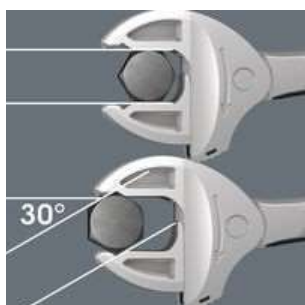

Mange brugere ønsker sig et stykke universelt skrueværktøj med størstmulig anvendelsesbredde. Det skulle være et eneste stykke værktøj til flere metriske og tommemål. Det skulle automatisk indstille sig på de forskellige skruestørrelser. Tager sikkert fat, ikke beskadige noget og muliggøre en høj arbejdhastighed. Via de trinløst og parallelt førte bakker erstattes flere gaffelnøgler i enkeltmål. Den rigtige størrelse indstiller sig selv trinløst, når nøglen sættes på sekskant møtrikken eller - skruen. Den integrerede løftestangmekanisme klemmer sekskantsskruen hhv. -møtrikken sikkert fast mellem bakkerne, hvilket betydeligt forringer faren for at rutsje af og forårsage skader. Skraldefunktionen sørger for hurtig og gennemgående skruring uden at tage værktøjet af. Via udnyttelse af hjørneviddeprismene kan der realiseres en returvinkel på blot 30°. En-arms-konstruktionen i forbindelse med skraldefunktionen og hjørneviddeprismet giver også mulighed for at arbejde under snævre forhold. Den indstillelige Joker 6004 er det universelle stykke skrueværktøj. Selvjusterende. Tager godt fat. Skralder. Sæt i 4 dele til mindst 18 forskellige skruehoveder i metriske og tommemål samlet i kompakt foldetaske. Via systemet med dobbelthæftende striber på bagsiden er tasken egnet til fastgørelse på væg, reol, værktøjsvogn og på Wera 2go systemet.

Joker 6004: Skrueskånende

Joker 6004's parallelle glatte bakker giver mulighed for et fladepres og kan derved undgå en afrunding af møtrikken hhv. skruehovedet, hvilket kan forekomme ved kraftoverførsel om hjørner.

Joker 6004: Skraldemekanik til hurtigt arbejde

Skraldefunktionen i gafflen sørger for hurtig og gennemgående skruring uden at tage nøglen fra.

Joker 6004: Lille returvinkel

Via hjørneviddeprismene i gafflen muliggøres en returvinkel på kun 30°.